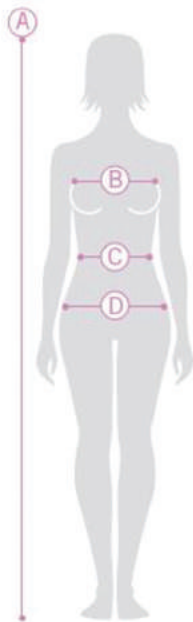

Ghid mărimi costume baie arena Bodylift

Mărimile sunt afișate pe site conform rândului D

Punctul

Dimensiunile corpului în centimetri

A	Înălțime	128	145	163	165	166	168	170	172	174	176	178	178	178
B	Piept	60	65	70	75	80	85	90	95	100	105	110	115	120
C	Talie	55	57	58	63	65	70	75	80	85	90	95	100	105
D	Șolduri	70	79	87	88	90	95	100	105	110	115	120	125	130

Mărimile corespunzătoare

F	28	30	32	34	36	38	40	42	44	46	48	50	52
USA/UK	22	24	26	28	30	32	34	36	38	40	42	44	46
I	32	34	36	38	40	42	44	46	48	50	52	54	56
D	128 JR	152 JR	30	32	34	36	38	40	42	44	46	48	50
AUS	8 JR	12 JR	4	6	8	10	12	14	16	18	20	22	24