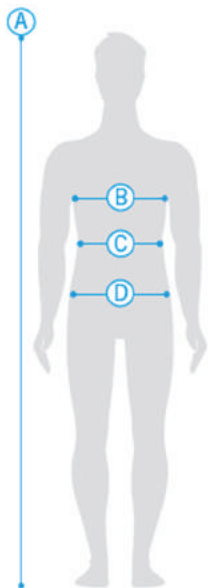

MAN

arena
WATER INSTINCT

Ghid mărimi costume baie bărbați arena

Mărimile sunt afișate pe site conform rândului D

Punctul Dimensiunile corpului în centimetri

A	Înălțime	125	145	165	166	168	172	178	180	182	184	186	188
B	Piept	60	72	84	88	90	95	100	105	110	115	120	125
C	Talie	59	64	69	73	75	80	85	90	95	100	105	110
D	Șolduri	70	77	84	88	90	95	100	105	110	115	120	125

Mărimile corespunzătoare

F	55	60	65	70	75	80	85	90	95	100	105	110
USAUK	22	24	26	28	30	32	34	36	38	40	42	44
I	36	38	40	42	44	46	48	50	52	54	56	58
D	128 JR	152 JR	1	2	3	4	5	6	7	8	9	10
AUS	8 JR	12 JR	8	10	12	14	16	18	20	22	24	26