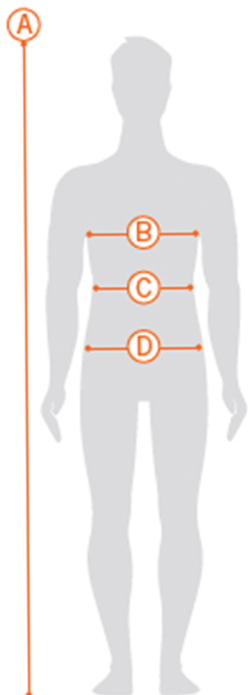

Ghid mărimi textile beachware bărbați arena

Mărimile sunt afișate pe site conform rândului D

Punctul Dimensiunile corpului în centimetri

A	Înălțime	172	178	180	182	184	186
B	Piept	95	100	105	110	115	120
C	Talie	80	85	90	95	100	105
D	Șolduri	95	100	105	110	115	120

Mărimile corespunzătoare

F	S	M	L	XL	XXL	3XL
UK	S	M	L	XL	XXL	3XL
USA	XS	S	M	L	XL	XXL
I	S	M	L	XL	XXL	3XL
D	S	M	L	XL	XXL	3XL
AUS	10	12	14	16	18	20