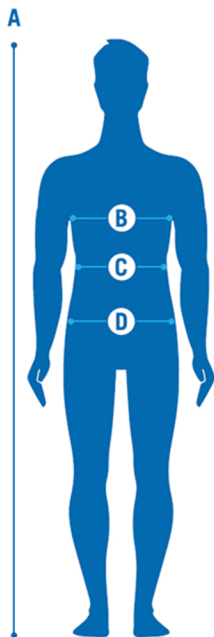

STREETWEAR

Punctul	Dimensiunile corpului în cm							
A Înălțime	166	168	172	178	180	182	184	186
B Piept	88	90	95	100	105	110	115	120
C Talie	73	75	80	85	90	95	100	105
D Șold	88	90	95	100	105	110	115	120

Mărimile corespunzătoare

F	XXS	XS	S	M	L	XL	XXL	3XL
UK	XXS	XXS	S	M	L	XL	XXL	3XL
USA	XXXS	XXXS	XS	S	M	L	XL	XXL
I	XXS	XXS	S	M	L	XL	XXL	3XL
D	XXS	XXS	S	M	L	XL	XXL	3XL
AUS	6	8	10	12	14	16	18	20