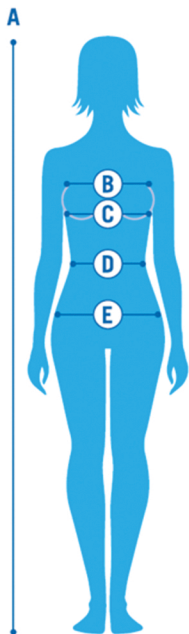

STREETWEAR

Punctul	Dimeniunile corpului în cm					
A Înălțime	166	168	170	172	174	176
B Piept	80	85	90	95	100	105
C Bust	85	90	95	100	105	110
D Talie	65	70	75	80	85	90
E Șold	90	95	100	105	110	115

Mărimile corespunzătoare

F	XS	S	M	L	XL	XXL
UK	XS	S	M	L	XL	XXL
USA	XXS	XS	S	M	L	XL
I	XS	S	M	L	XL	XXL
D	XS	S	M	L	XL	XXL
AUS	6	8	10	12	14	16