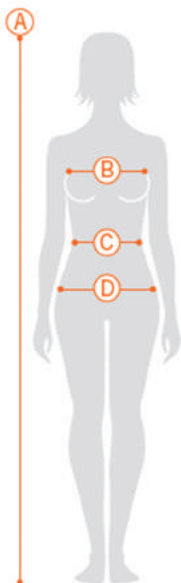

WOMAN

arena

WATER INSTINCT

Ghid mărimi costume baie femei arena

Mărimile sunt afișate pe site conform rândului D

Punctul Dimensiunile corpului în centimetri

A	Înălțime	166	168	170	172	174	176	178
B	Piept	80	85	90	95	100	105	110
C	Talie	65	70	75	80	85	90	95
D	Solduri	90	95	100	105	110	115	120

Mărimile corespunzătoare

F	36	38	40	42	44	46	48
UK	30	32	34	36	38	40	42
USA	XS	S	M	L	XL	XXL	3XL
I	40	42	44	46	48	50	52
D	34	36	38	40	42	44	46
AUS	8	10	12	14	16	18	