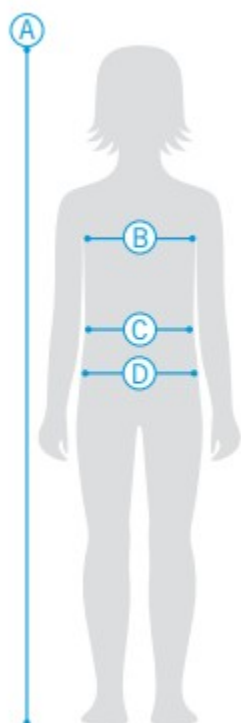

GIRL

Ghid mărimi costume baie fete arena
Mărimile sunt afișate pe site conform rândului D

GIRL

Punctul	Dimensiunile corpului in centimetri					
A	Înălțime	116	128	140	152	164
B	Piept	55	60	65	70	75
C	Talie	53	55	57	59	60
D	Șolduri	65	70	75	80	85

Mărimi corespunzătoare

F/I	6-7	8-9	10-11	12-13	14-15
USA	22	24	26	28	29
UK	22	24	26	28	29
D	116	128	140	152	164
AUS	6-7	8-9	10-11	12-13	14-15