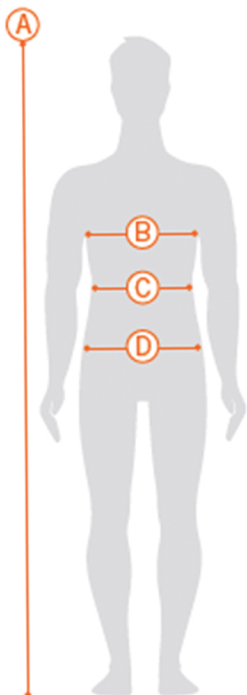

Ghid mărimi costume baie beachware bărbați arena

Mărimile sunt afișate pe site conform rândului D

Punctul Dimensiunile corpului în centimetri

A	Înălțime	168	172	178	180	182	184	186	188
B	Piept	90	95	100	105	110	115	120	125
C	Talie	75	80	85	90	95	100	105	110
D	Șolduri	90	95	100	105	110	115	120	125

Mărimile corespunzătoare

F	75	80	85	90	95	100	105	110
USA/UK	30	32	34	36	38	40	42	44
I	44	46	48	50	52	54	56	58
D	3	4	5	6	7	8	9	10
AUS	12	14	16	18	20	22	24	26