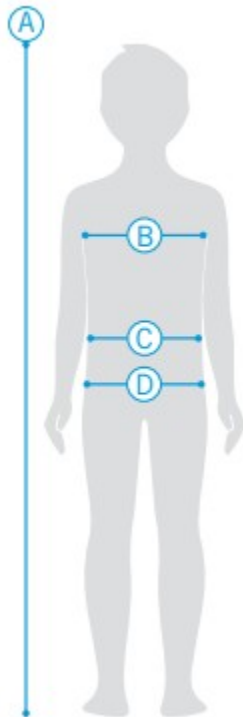

BOY

Ghid mărimi costume baie baieti arena
Mărimile sunt afișate pe site conform rândului D

BOY

Punctul		Dimensiunile corpului in centimetri				
A	Înălțime	116	128	140	152	164
B	Piept	55	60	70	77	85
C	Talie	55	59	63	67	71
D	Șolduri	65	70	75	80	85

Mărimi corespunzătoare

F/I	6-7	8-9	10-11	12-13	14-15
USA	22	24	26	28	29
UK	22	24	26	28	29
D	116	128	140	152	164
AUS	6-7	8-9	10-11	12-13	14-15